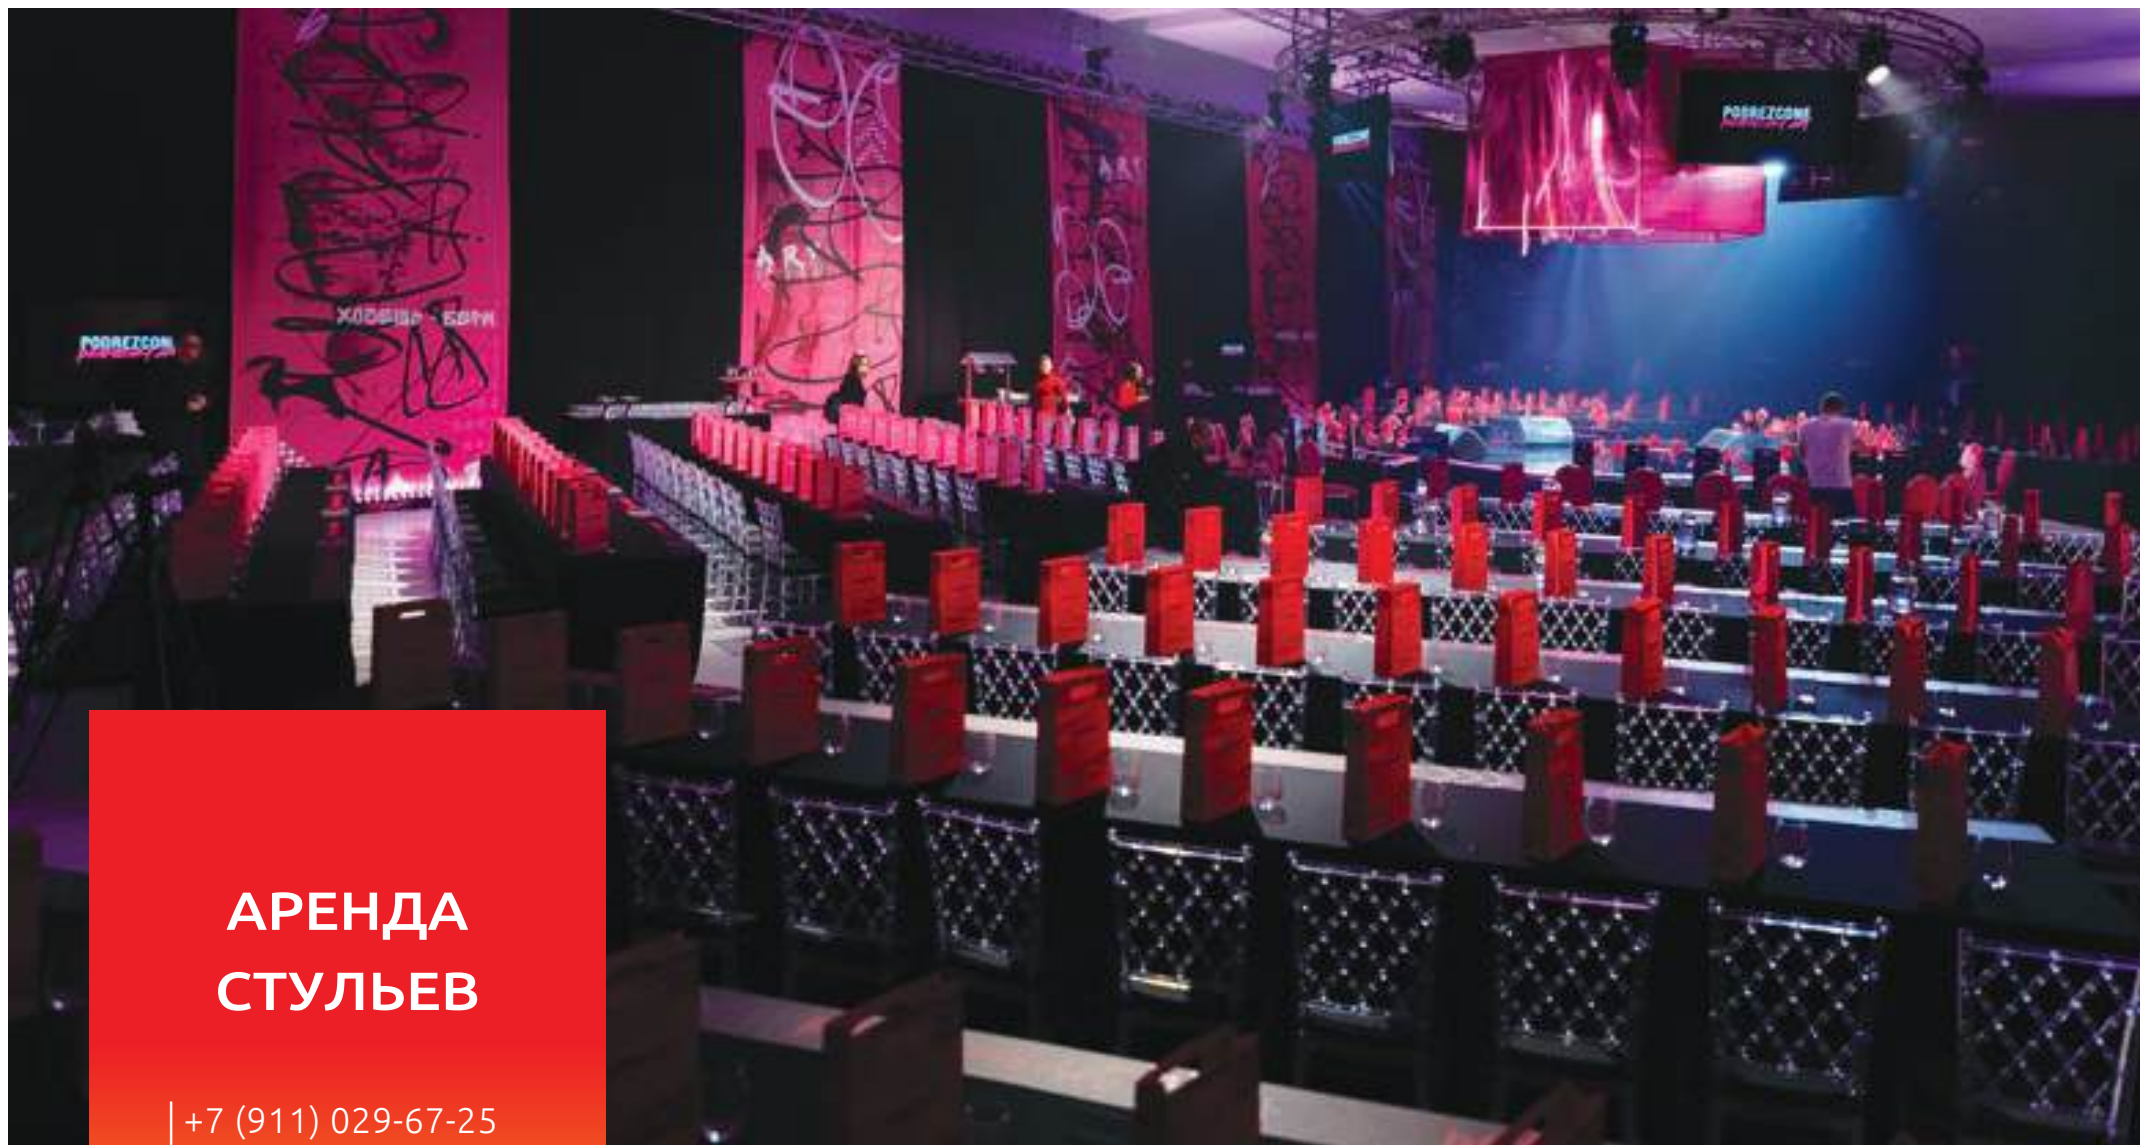

Преимущества Live Group — сильная команда и собственные ресурсы: ивент-площадки, кейтеринг, концертное оборудование, шатры, мебель и декор.

АРЕНДА СТУЛЬЕВ

+7 (911) 029-67-25
mebel@live-event.ru
www.live-event.ru