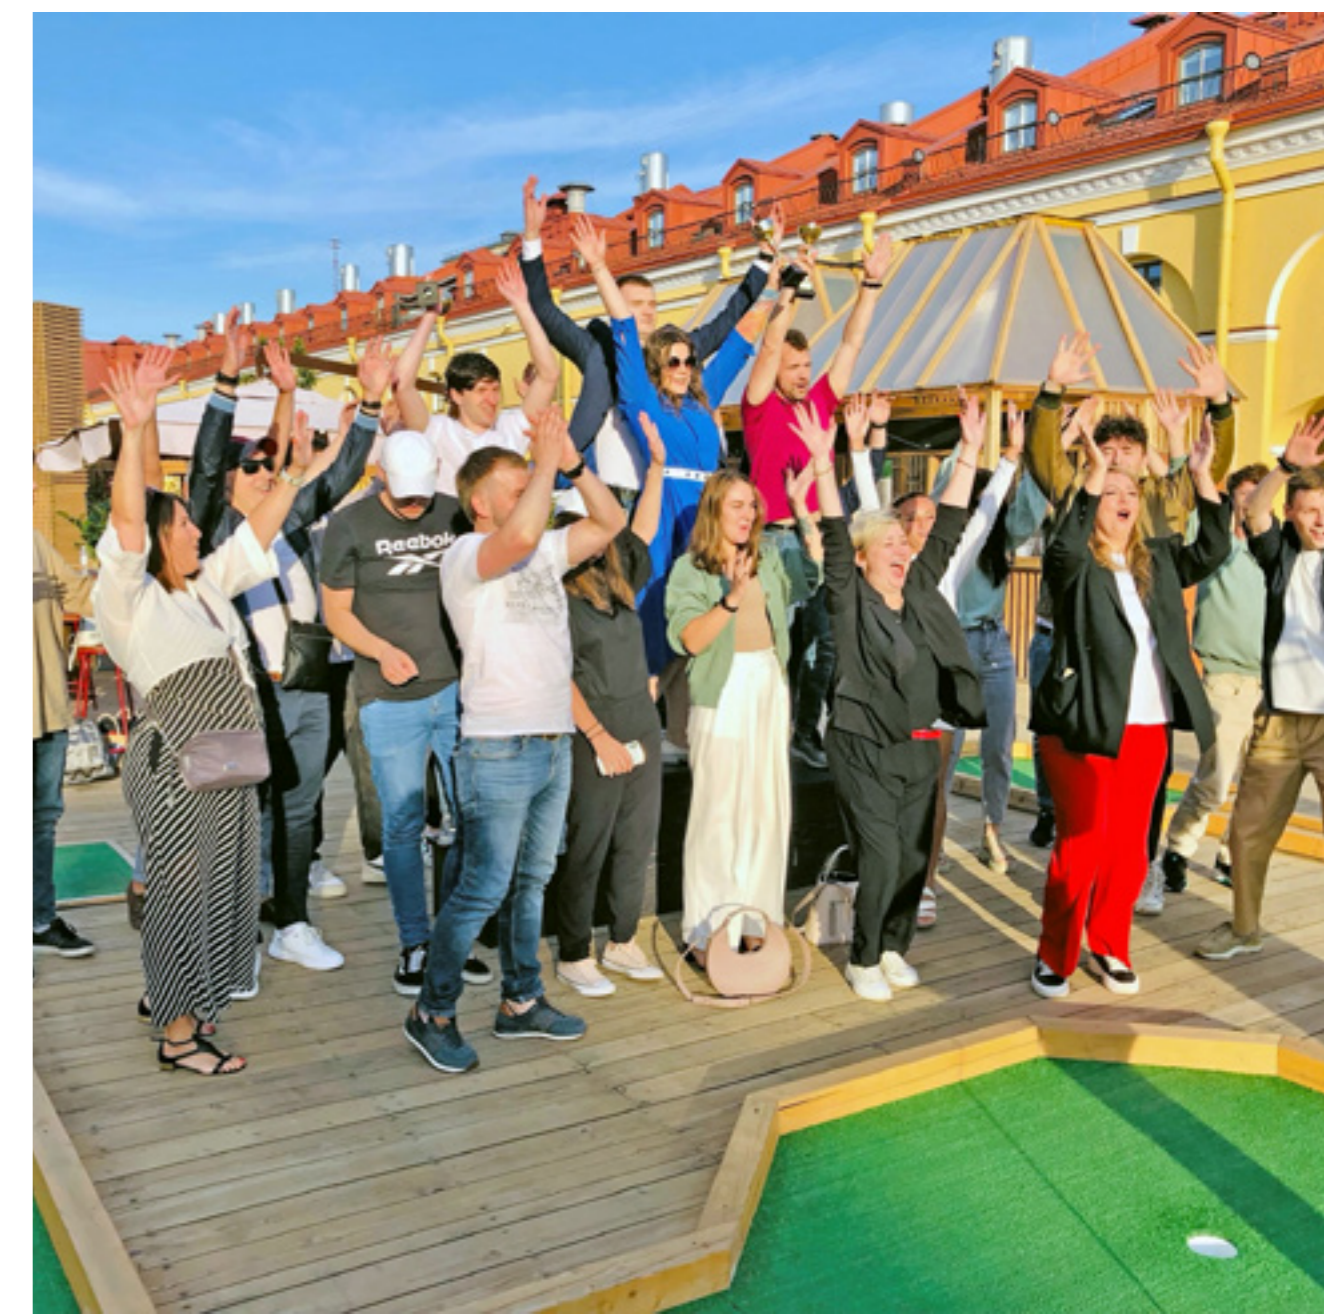

На 7000 м² закрытой площади двора расположится уличная концертная площадка, просторный павильон площадью 1500 м² для организации банкетов и фуршетов, поле для игры в мини-гольф (тимбилдинг, мастер-классы, командные соревнования), уютные зеленые зоны отдыха и фудтраки.

МИНИ-ГОЛЬФ

Мини-гольф - это захватывающая игра, которая подходит для любых возрастов! Инструкторы объяснят правила, научат держать клюшку для гольфа и выполнять удар, проведут турнир.

Игра станет отличным развлечением для коллег на корпоративе и замечательно украсит любую вечеринку!

ПАВИЛЬОН 60Х25М

Уютный павильон 60х25м на территории многофункционального пространства идеально подходит для проведения мероприятия любого формата, а возможность использования инфраструктуры “Никольских рядов” делает локацию крайне интересной для фестивалей, корпоративных и деловых мероприятий.