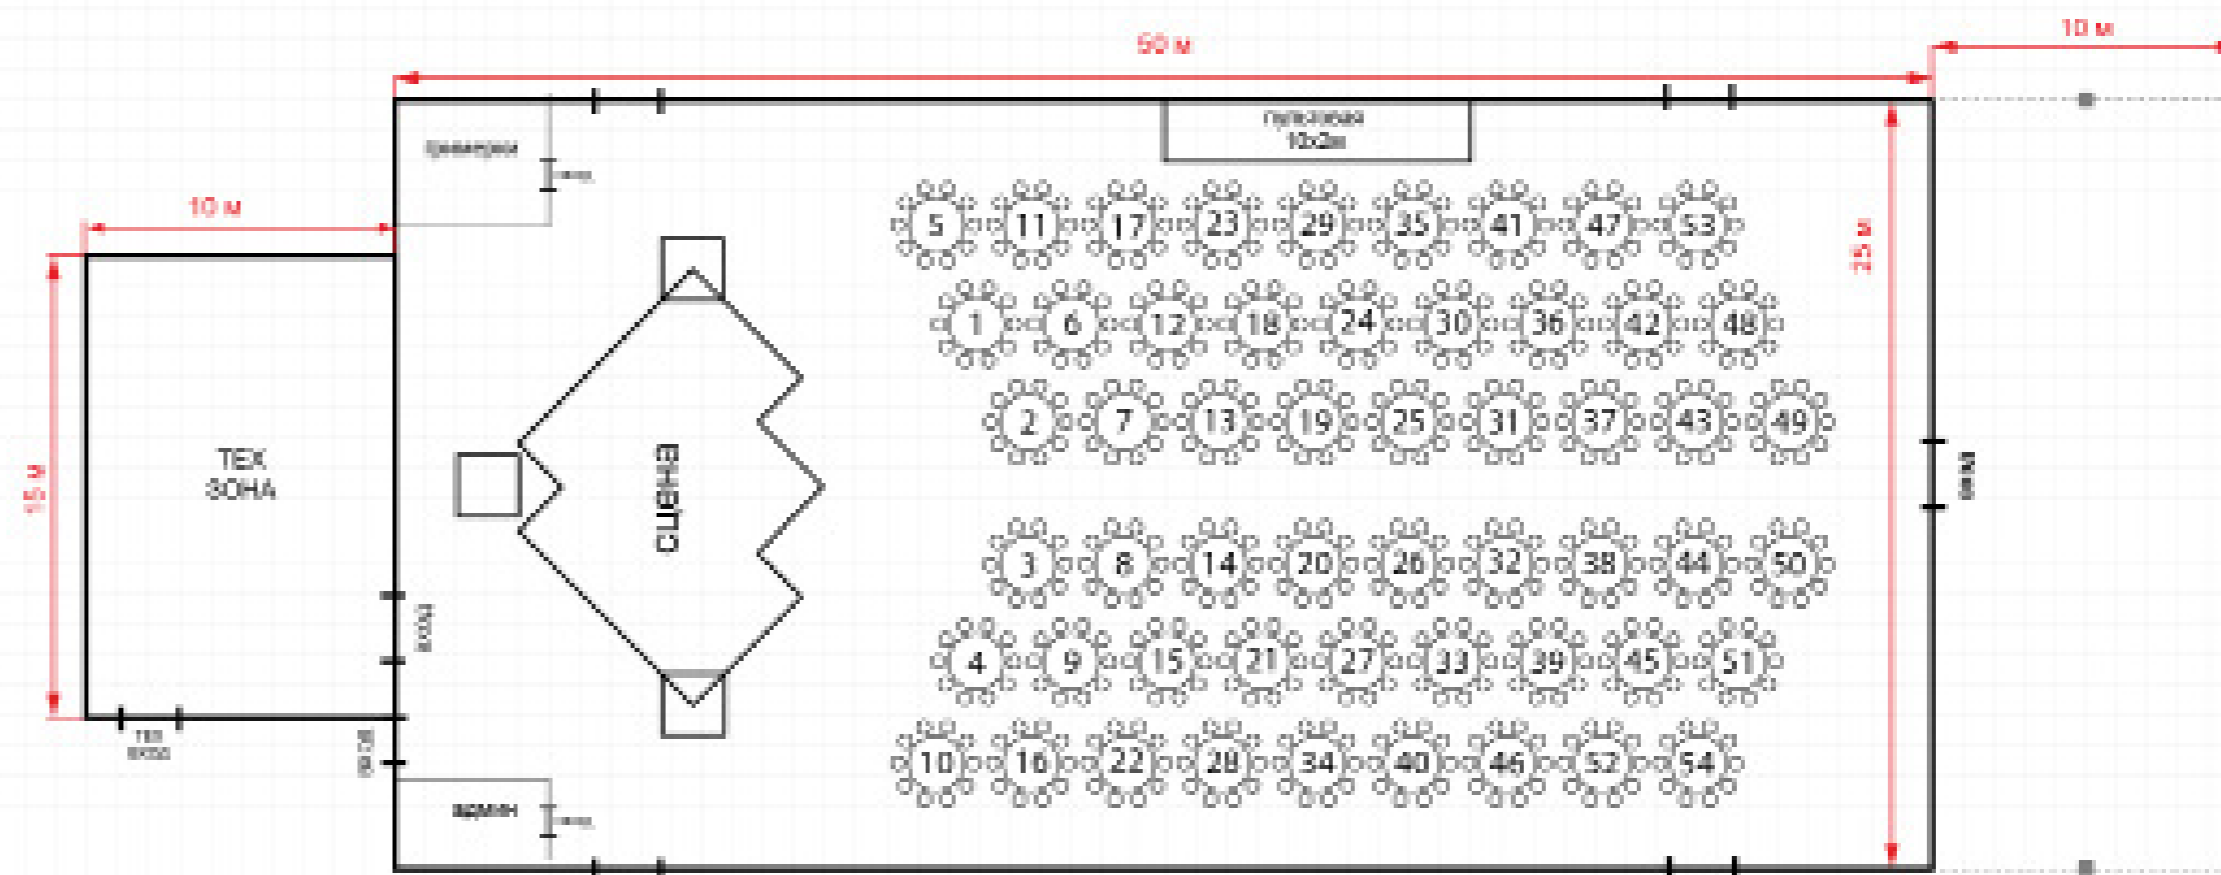

ХАРАКТЕРИСТИКИ ПАВИЛЬОНА

Банкет:
до 600 чел.

Конференция:
до 600 чел.

Фуршет:
до 1000 чел.

Презентация:
до 600 чел.

Основной павильон:

Размеры: ..... 60x25 м

Площадь: ..... 1500 м²

Высота стен: ..... 4 м

Высота в коньке: ..... 8 м