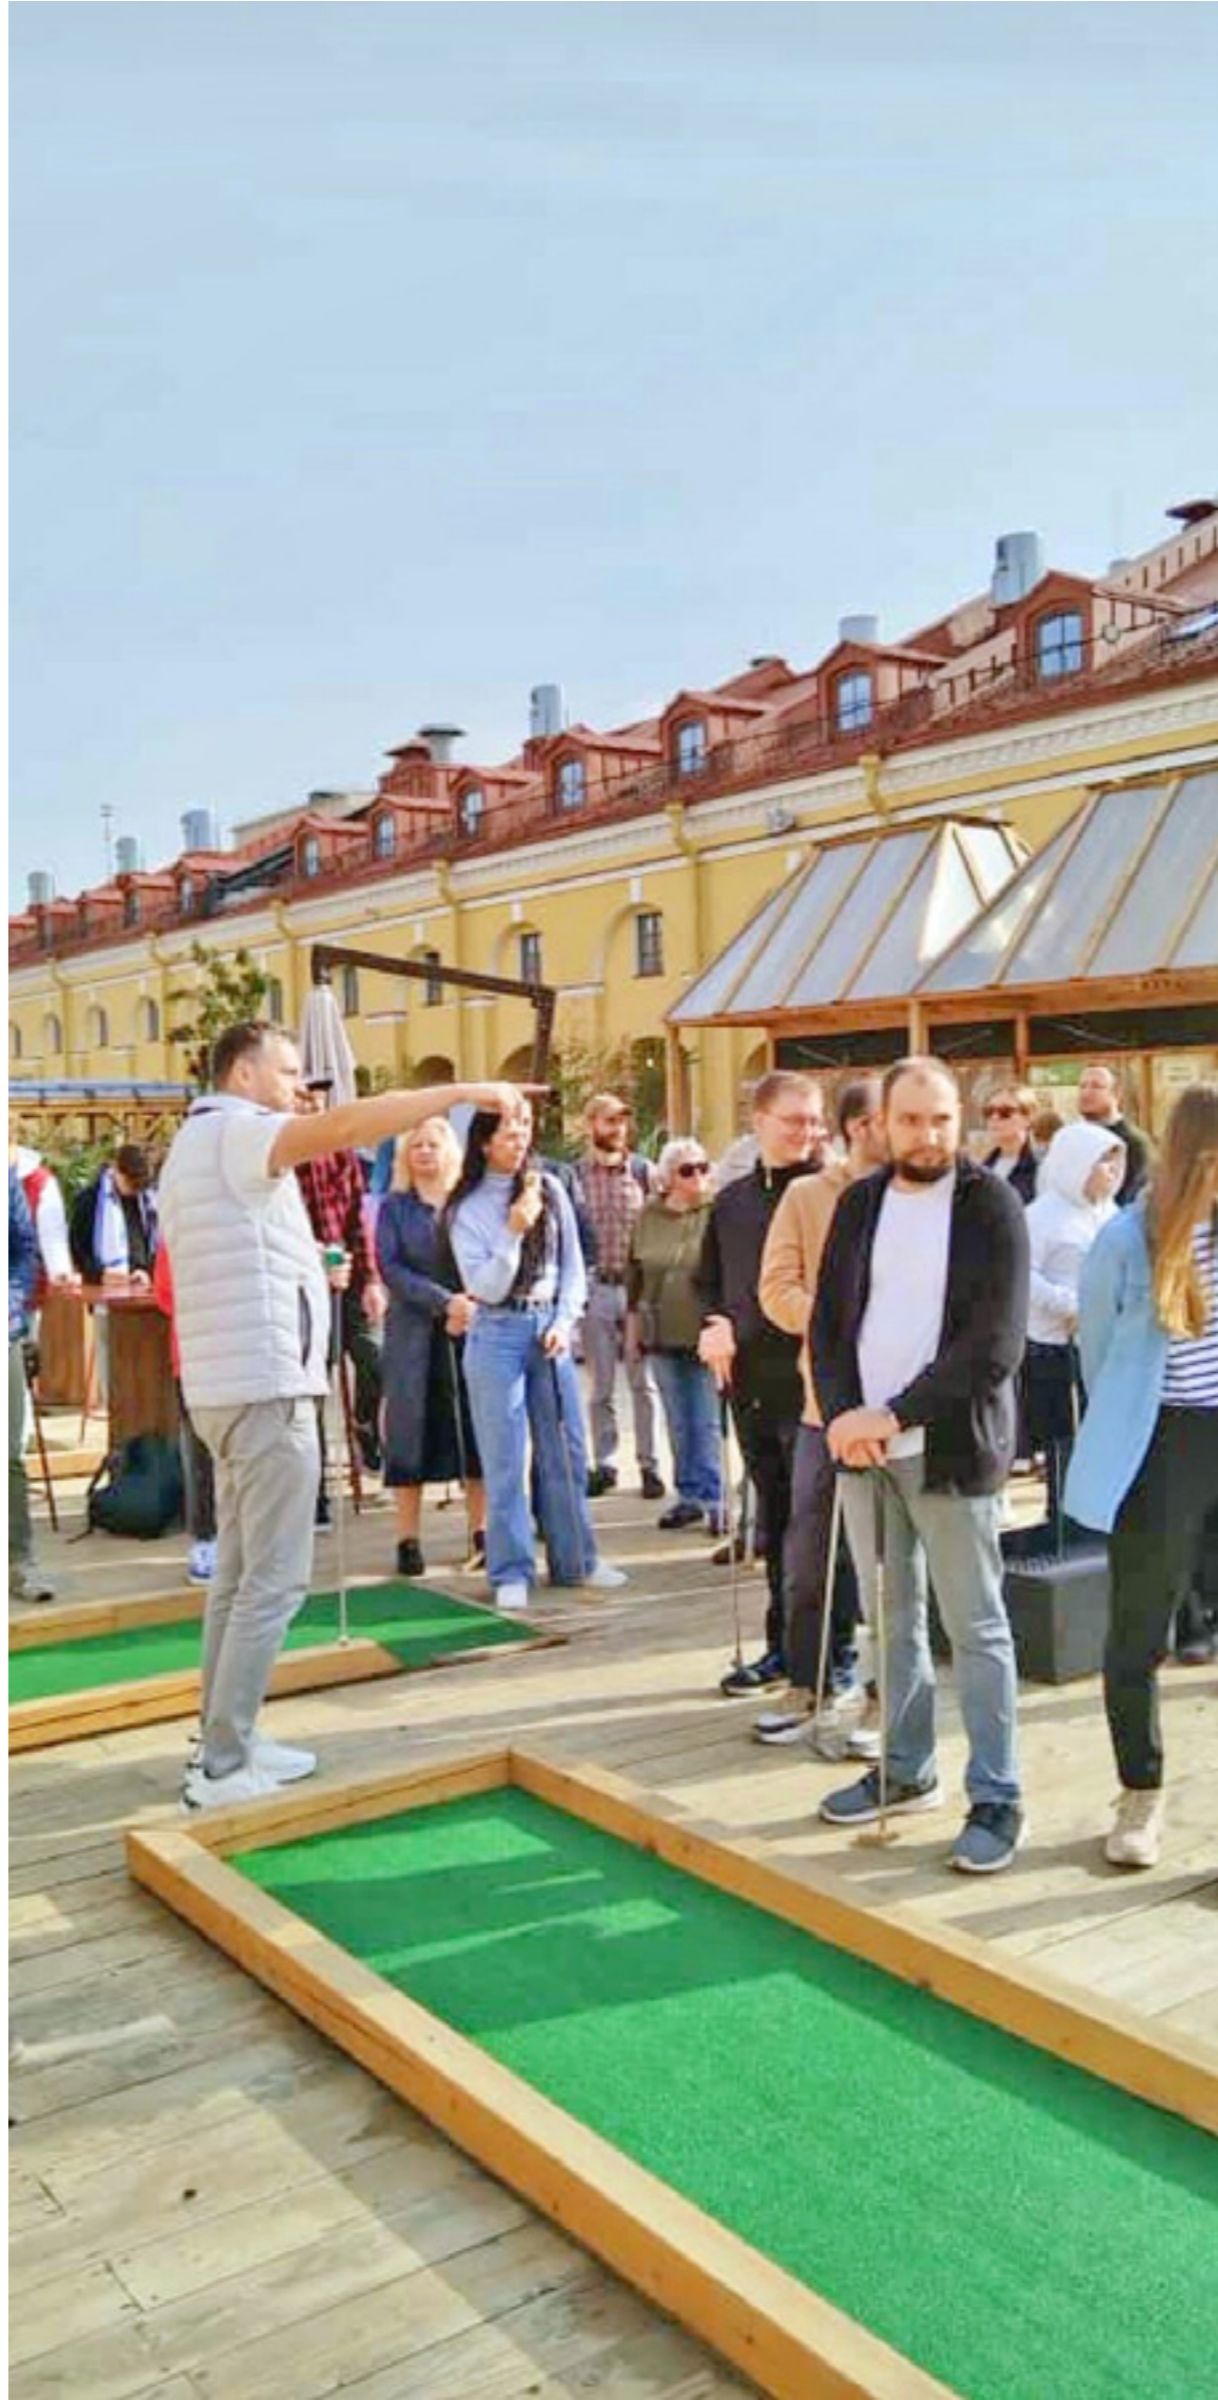

МИНИ-ГОЛЬФ

Мини-гольф - это захватывающая игра, которая подходит для любых возрастов! Инструкторы объяснят правила, научат держать клюшку для гольфа и выполнять удар, проведут турнир.

Игра станет отличным развлечением для коллег на корпоративе и замечательно украсит любую вечеринку!