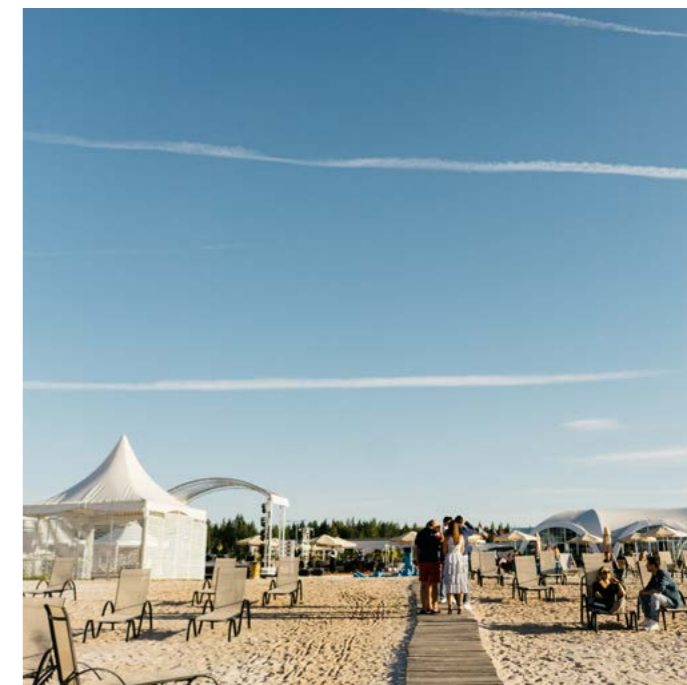

ОСОБЕННОСТИ ЛОКАЦИИ:

Возможность запуска фейерверка (с берега озера)

Активный отдых и развлечения на территории клуба

Парковка на 250 машин