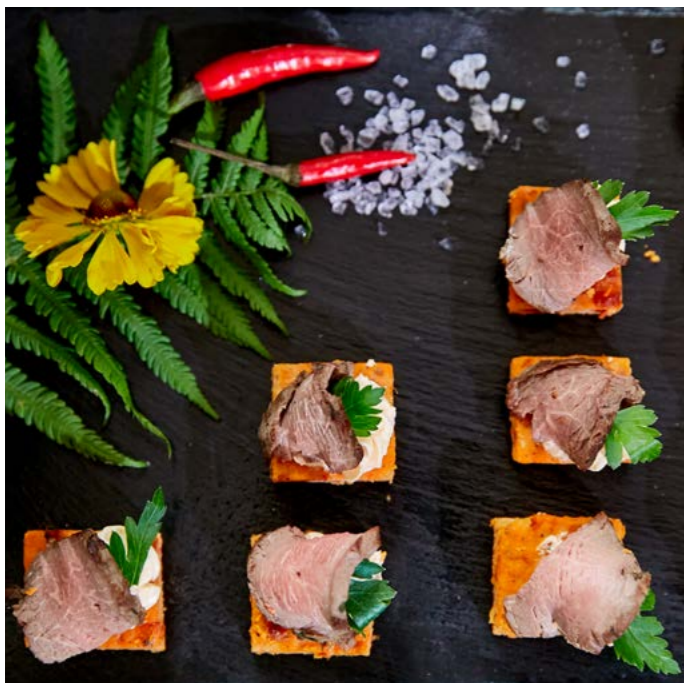

LIVE CATERING

Партнером Клуба MillCreek является компания Live Group - лидер рынка комплексного обеспечения мероприятий на Северо-Западе. Ответственный подход к каждому проекту позволяют Live Group успешно работать на федеральном рынке и реализовывать проекты международного уровня на протяжении более 10 лет.

Бренд Live Group - Live Catering оказывает услуги выездного ресторанного обслуживания в павильоне «Ленинградская область» на эксклюзивных условиях.

Команда профессионалов Live Catering в каждом проекте учитывает особенности состава гостей, пожелания заказчика по меню и алкогольной карте, оформлению и декору столов, а также условия площадки и тайминг. Live Catering готовы экспериментировать вместе с вами и генерировать новые решения.

КОНЦЕРТНОЕ ОБОРУДОВАНИЕ

Павильон оснащен всем необходимым для проведения программы: сцена и профессиональное концертное оборудование. И даже если Ваши идеи превосходят стандартный комплект оборудования, мы с легкостью решим эту задачу!