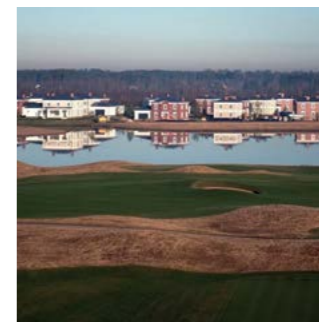

ОТЕЛЬ 5*

Резиденции клуба MillCreek созданы для любителей первоклассного отдыха и предлагают превосходный уровень проживания недалеко от центра культурной столицы.

Комплекс состоит из 12 двухэтажных резиденций с возможностью аренды как на сутки, так и на длительное проживание. Резиденции, состоящие из 4 спален и невероятно красивой гостиной, могут быть уже укомплектованы мебелью или же вы можете самостоятельно выбрать понравившийся интерьер и обустроить ваш быт.

Проживание у нас дает вам право пользоваться услугами клуба на приоритетной основе. Рядом с резиденциями расположено озеро и специальное место для рыбалки. Одна из резиденций оборудована под спортивный зал с тренажёрами.