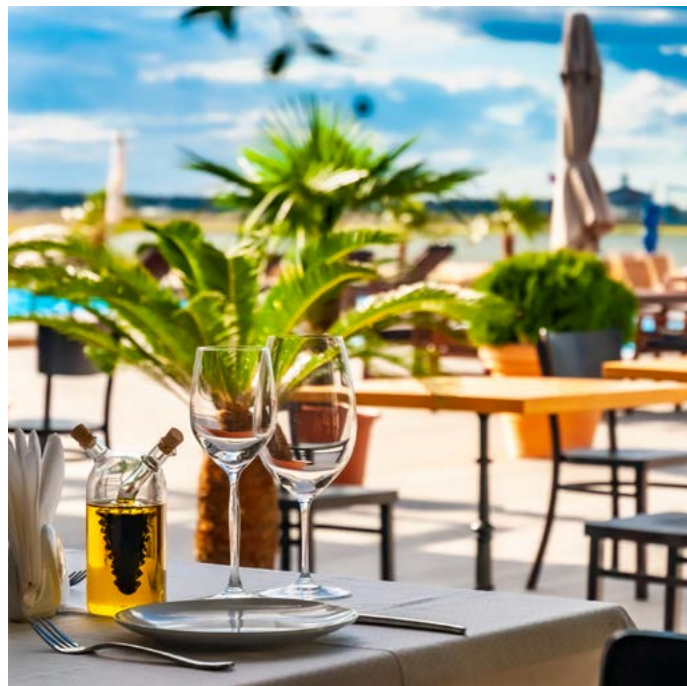

ЭКСКЛЮЗИВНЫЕ РАЗВЛЕЧЕНИЯ ДЛЯ ТРЕБОВАТЕЛЬНЫХ ГОСТЕЙ

Пляжная зона, длиной 1 км с развитой инфраструктурой

...

Два подогреваемых бассейна площадью 10 на 20м

...

Стандартное футбольное поле

...

Пляжные виды спорта

...

Клуб для любителей рыбалки

На территории MillCreek представлены водные виды спорта: виндсерфинг, кайтсерфинг, гидроfoil и все это под руководством опытных инструкторов команды Kingwinch.

Так же по соседству с резиденциями располагается площадка, предназначенная для озерной рыбной ловли. Специальный инвентарь для любителей рыбалки предоставляется напрокат.

ФУТБОЛЬНОЕ ПОЛЕ с естественным покрытием, площадка для крокета, поле для пляжного футбола и три площадки для пляжного волейбола, представляют уникальную возможность погрузиться в атмосферу спорта и здорового образа жизни.