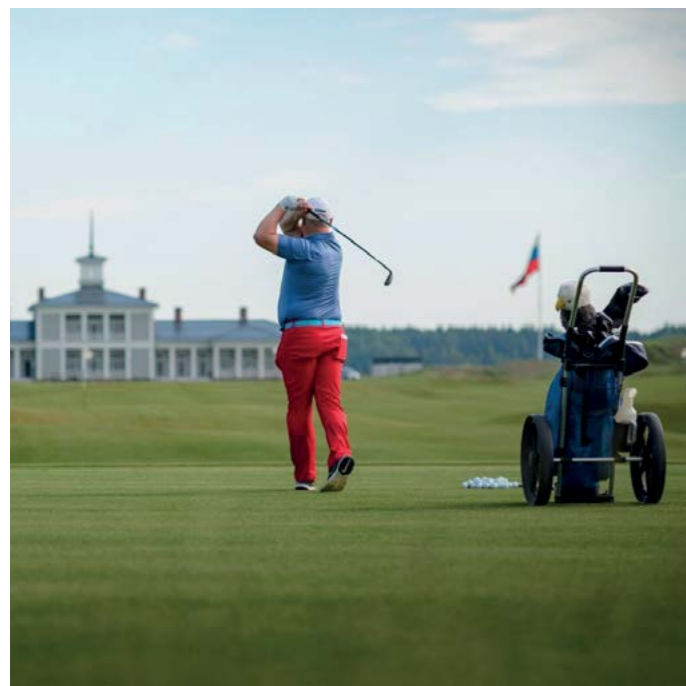

ИМИДЖЕВЫЕ ТУРНИРЫ ПО ГОЛЬФУ

Гордость Клуба MillCreek - гольф-поле, спроектированное архитектором Россом Мак-Мюрреем.

Гольф-клуб международного уровня. Семь аттестованных маршрутов с разным рельефом и уровнями сложности. Возможность организации турниров и обучающих программ.