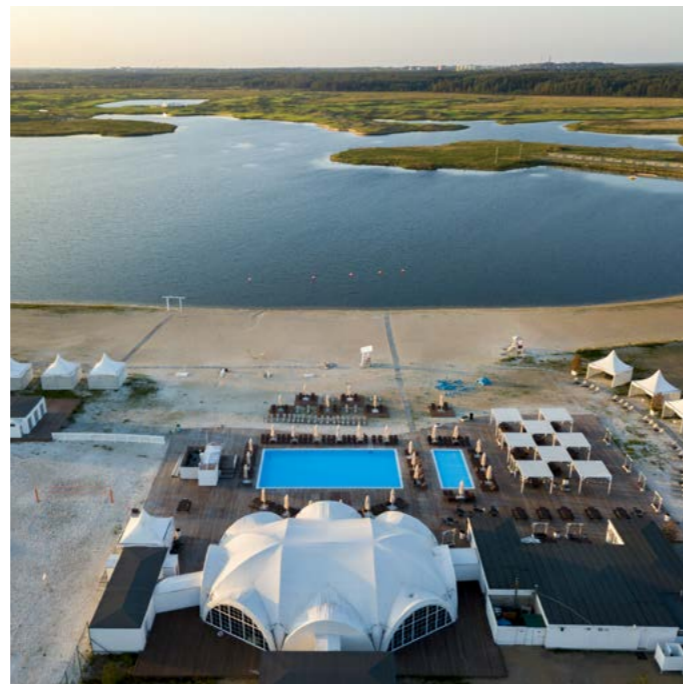

Уютный шатер с панорамным видом на пляжный клуб и озеро.

Шатер идеально подходит для свадебного торжества, выставок, конференций, частных мероприятий, а возможность использования пляжной инфраструктуры, бассейнов, берега озера и самого озера летом, зимнего парка и катка зимой делает локацию крайне интересной для корпоративных мероприятий с задействованием улицы.

Шатер используется круглогодично.

ВМЕСТИМОСТЬ:

Банкет:
до 150 гостей

Фуршет:
до 250 гостей

ТЕХНИЧЕСКИЕ ХАРАКТЕРИСТИКИ:

Площадь шатра: 460 кв.м.

Высота арок: 4,5 м

Высота в коньке: 5,4 м

ЗИМОЙ ПЛЯЖНЫЙ КЛУБ ПРЕВРАЩАЕТСЯ В ЗИМНИЙ ПАРК с массой активностей и развлечений для всей семьи: зимний гольф, открытый каток, кёрлинг, ледяные скульптуры, лыжные трассы, новогодняя ёлка, ярмарка, зимняя рыбалка, иглу индейцев, зимний сад, ресторан.