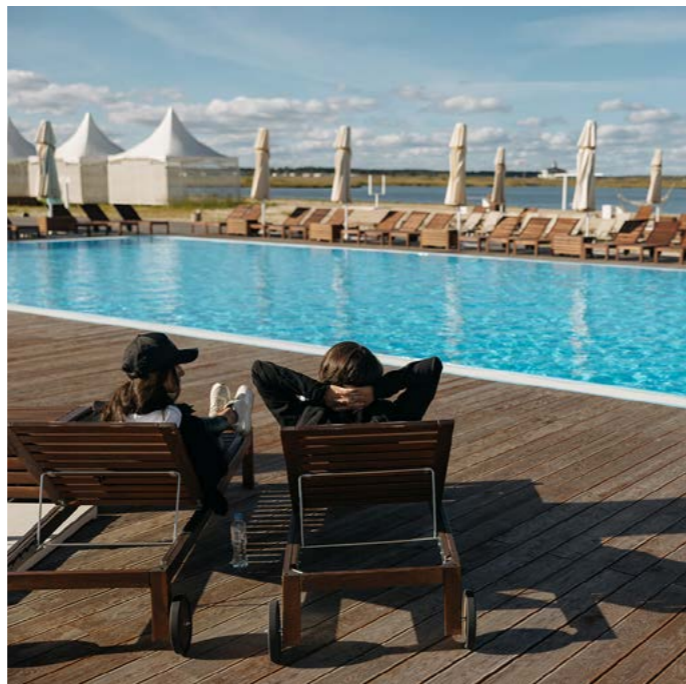

Уютный шатер с панорамным видом на пляжный клуб и озеро.

Шатер идеально подходит для свадебного торжества, выставок, конференций, частных мероприятий, а возможность использования пляжной инфраструктуры, бассейнов, берега озера и самого озера летом, зимнего парка и катка зимой делает локацию крайне интересной для корпоративных мероприятий с задействованием улицы.

Шатер используется круглогодично.

ВМЕСТИМОСТЬ:

Банкет:
до 150 гостей

Фуршет:
до 250 гостей

ТЕХНИЧЕСКИЕ ХАРАКТЕРИСТИКИ:

Площадь шатра: 460 кв.м.

Высота арок: 4,5 м

Высота в коньке: 5,4 м

7 беседок на 10 чел каждая

2 подогреваемых бассейна:

- взрослый, 10*20 м, глубина 1,55 м
- детский, 4*10 м, глубина 0,6 м

Территория пляжных видов спорта:

- пляжный волейбол (2 сетки)
- пляжный футбол

Терраса с перголами

ДОПОЛНИТЕЛЬНЫЕ ВОЗМОЖНОСТИ:

- возможность организации выездной регистрации на террасе/ на берегу озера
- возможность установки дополнительных шатров на террасе
- возможность использования бассейна летом / катка зимой
- возможность использования деревянных беседок по периметру пляжного клуба
- возможность размещения доп.активностей на террасе