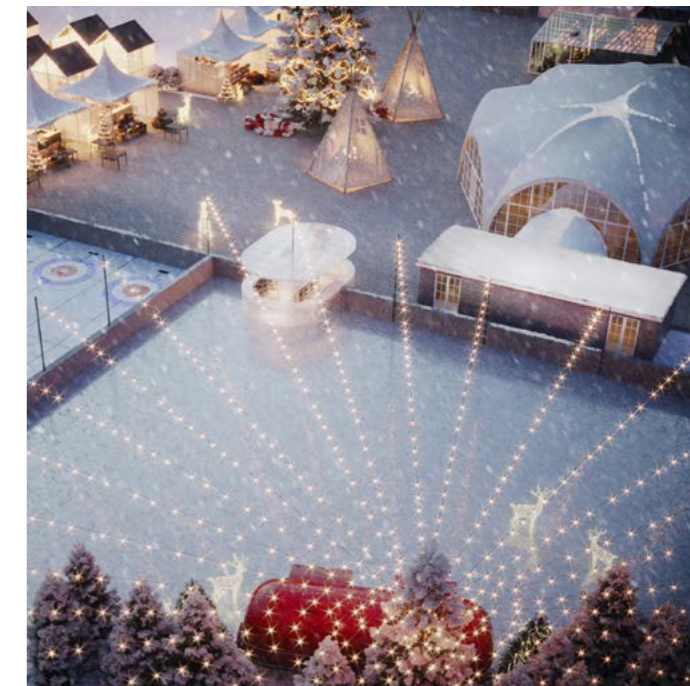

Уютный шатер с панорамным видом на пляжный клуб и озеро.

Шатер идеально подходит для свадебного торжества, выставок, конференций, частных мероприятий, а возможность использования пляжной инфраструктуры, бассейнов, берега озера и самого озера летом, зимнего парка и катка зимой делает локацию крайне интересной для корпоративных мероприятий с задействованием улицы.

...

Клуб для любителей рыбалки

На территории MillCreek представлены водные виды спорта: виндсерфинг, кайтсерфинг, гидроfoil и все это под руководством опытных инструкторов команды Kingwinch.

Так же по соседству с резиденциями располагается площадка, предназначенная для озерной рыбной ловли. Специальный инвентарь для любителей рыбалки предоставляется напрокат.

ЗИМОЙ ПЛЯЖНЫЙ КЛУБ ПРЕВРАЩАЕТСЯ В ЗИМНИЙ ПАРК с массой активностей и развлечений для всей семьи: зимний гольф, открытый каток, кёрлинг, ледяные скульптуры, лыжные трассы, новогодняя ёлка, ярмарка, зимняя рыбалка, иглу индейцев, зимний сад, ресторан.