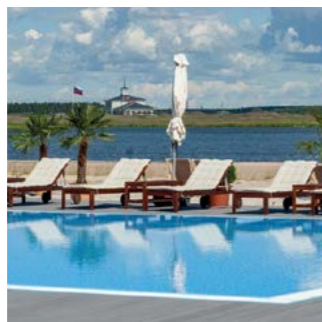

Уютный шатер с панорамным видом на пляжный клуб и озеро.

Шатер идеально подходит для свадебного торжества, выставок, конференций, частных мероприятий, а возможность использования пляжной инфраструктуры, бассейнов, берега озера и самого озера летом, зимнего парка и катка зимой делает локацию крайне интересной для корпоративных мероприятий с задействованием улицы.

ОТЕЛЬ 5*

Резиденции клуба MillCreek созданы для любителей первоклассного отдыха и предлагают превосходный уровень проживания недалеко от центра культурной столицы.

Комплекс состоит из 12 двухэтажных резиденций с возможностью аренды как на сутки, так и на длительное проживание. Резиденции, состоящие из 4 спален и невероятно красивой гостиной, могут быть уже укомплектованы мебелью или же вы можете самостоятельно выбрать понравившийся интерьер и обустроить ваш быт.

...

Клуб для любителей рыбалки

На территории MillCreek представлены водные виды спорта: виндсерфинг, кайтсерфинг, гидроfoil и все это под руководством опытных инструкторов команды Kingwinch.

Так же по соседству с резиденциями располагается площадка, предназначенная для озерной рыбной ловли. Специальный инвентарь для любителей рыбалки предоставляется напрокат.

ЗИМОЙ ПЛЯЖНЫЙ КЛУБ ПРЕВРАЩАЕТСЯ В ЗИМНИЙ ПАРК с массой активностей и развлечений для всей семьи: зимний гольф, открытый каток, кёрлинг, ледяные скульптуры, лыжные трассы, новогодняя ёлка, ярмарка, зимняя рыбалка, иглу индейцев, зимний сад, ресторан.